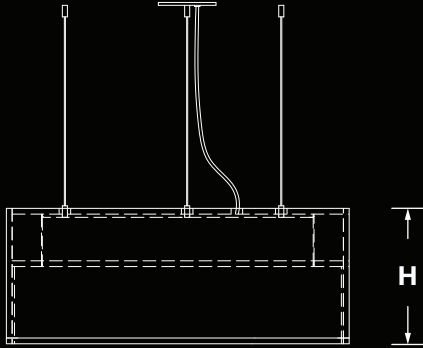

SPECIFICATION:

Sonic DRUM+ - - - - - - - - - - - - /

Enter the Product Code into the boxes above.

TYPE <input type="checkbox"/> BS - Bell	HEIGHT <input type="checkbox"/> 12 Inch <input type="checkbox"/> 16 Inch <input type="checkbox"/> 24 Inch	SIZE <input type="checkbox"/> 18 Inch <input type="checkbox"/> 30 Inch	SOURCE <input type="checkbox"/> 25WLED <input type="checkbox"/> 50WLED	RADIANCE <input type="checkbox"/> DD - Direct (100%Down) <small>*Light Distribution.</small>	VOLTAGE <input type="checkbox"/> 120V <input type="checkbox"/> 277V <input type="checkbox"/> 347V* <small>*Not available for all configurations.</small>
DRIVER <input type="checkbox"/> ST - Standard (Non-Dimming) <input type="checkbox"/> DL - 0-10V Dimming (1%) <input type="checkbox"/> DA - DALI <input type="checkbox"/> BT - Bluetooth* <input type="checkbox"/> <input type="text"/> **	MOUNTING <input type="checkbox"/> S4-Suspension 4Feet <input type="checkbox"/> S6-Suspension 6Feet <input type="checkbox"/> S <input type="text"/> Feet* <small>*Please specify required Length.</small>	LENS <input type="checkbox"/> OP - Opal	ED DRUM+ FINISH <input type="checkbox"/> WH - White <input type="checkbox"/> BK - Black <input type="checkbox"/> GR - Grey* <input type="checkbox"/> CF - Custom <input type="text"/> RAL# <small>*Supply with White Cord & Canopy ** Please provide 600dpi Image.</small>	CCT <input type="checkbox"/> 30K/90CRI - 3000Kelvin <input type="checkbox"/> 35K/90CRI - 3500Kelvin <input type="checkbox"/> 40K/90CRI - 4000Kelvin <small>*Available with Dali, DMX or Bluetooth controls.</small>	

Project:

Type:

SIZE:

H - Height	S- SizeDiameter	L- Luminaire
12 Inch = 11.75 Inch	18 Inch = 17.75 Inch	13.00 Inch
16 Inch = 15.75 Inch	30 Inch = 29.75 Inch	23.75 Inch
24 Inch = 23.75 Inch		

FINISHES:

(04/181)