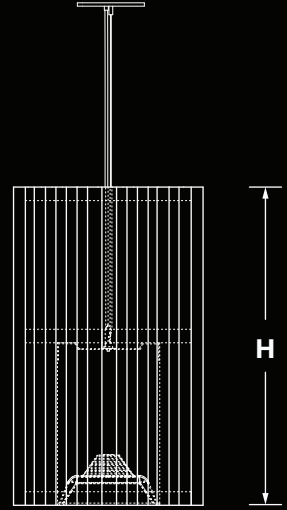

## SPECIFICATION:

**Sonic CUBIC+**

TYPE	HEIGHT	SIZE	SOURCE	RADIANCE	VOLTAGE	DRIVER	MOUNTING	LENS	CUBIC FINISH	CCT	ACOUSTIC
											/

Enter the Product Code into the boxes above.

<b>TYPE</b> <input type="checkbox"/> RS - Rectangle	<b>HEIGHT</b> <input type="checkbox"/> 12 Inch <input type="checkbox"/> 16 Inch <input type="checkbox"/> 24 Inch	<b>SOURCE</b> <input type="checkbox"/> 15W LED <input type="checkbox"/> 20W LED <input type="checkbox"/> 25W LED	<b>RADIANCE</b> <input type="checkbox"/> DD - Direct (100%Down) <small>*Light Distribution.</small>	<b>VOLTAGE</b> <input type="checkbox"/> 120V <input type="checkbox"/> 277V
<b>DRIVER</b> <input type="checkbox"/> ST - Standard (Non-Dimming) <input type="checkbox"/> DL - 0-10V Dimming (1%) <input type="checkbox"/> DA - DALI <input type="checkbox"/> BT - Bluetooth* <input type="checkbox"/> <input type="text"/> **	<b>MOUNTING</b> <input type="checkbox"/> S4-Suspension 4Feet <input type="checkbox"/> S6-Suspension 6Feet <input type="checkbox"/> S <input type="text"/> Feet* <small>*Please specify required Length.</small>	<b>LOUVER</b> <input type="checkbox"/> WH - White <input type="checkbox"/> BK - Black	<b>ED CUBIC FINISH</b> <input type="checkbox"/> WH - White <input type="checkbox"/> BK - Black <input type="checkbox"/> GR - Grey* <small>*Supply with White Cord &amp; Canopy</small>	<b>CCT</b> <input type="checkbox"/> 30K/90CRI - 3000Kelvin <input type="checkbox"/> 35K/90CRI - 3500Kelvin <input type="checkbox"/> 40K/90CRI - 4000Kelvin <small>*Other options are available.</small>

## LUMEN OUTPUT:

Watts	30K	35K	40K
15W	1400 lm	1430 lm	1460 lm
20W	1910 lm	1950 lm	1990 lm
25W	2350 lm	2400 lm	2450 lm

Project:

Type:

**SIZE:**

H - Height	Width	Length
12 Inch = 11.75 Inch	8.00 Inch	8.00 Inch
16 Inch = 15.75 Inch	8.00 Inch	8.00 Inch
24 Inch = 23.75 Inch	8.00 Inch	8.00 Inch