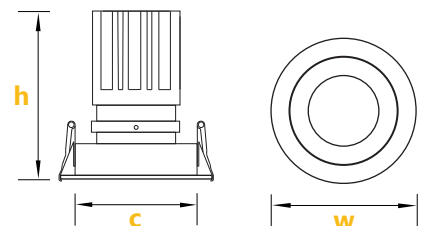

- SP - Spot
- NF - Narrow Flood
- FL - Flood

**LOUVER**

- WH - White
- BK - Black
- SL - Silver
- CH - Chrome
- CD - Chrome Dark
- CG - Chrome Gold

**TRIM**

- WH - White
- BK - Black

**CCT**

- 30K - 3000Kelvin/90CRI
- 35K - 3500Kelvin/90CRI
- 40K - 4000Kelvin/90CRI

\*Other options are available.

**DIMENSIONS:**

Height	Width	Cut Out
3.625"	3.36"	2.937"

**LUMEN OUTPUT:**

Watts	30K	35K	40K
8W	700 lm	720 lm	740 lm
12W	1050 lm	1080 lm	1110 lm

Project:

Type:

**DRIVER BOX:**