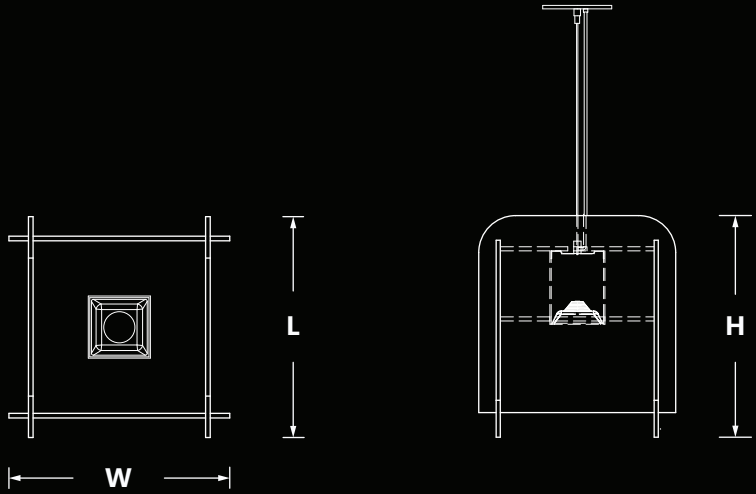

SPECIFICATION:

Sonic CUBIC+ - - - - - - - - - - - -

Enter the Product Code into the boxes above.

- | | | | | |
|---|---|---|--|---|
| TYPE
<input type="checkbox"/> BS - Box | HEIGHT
<input type="checkbox"/> 12 Inch
<input type="checkbox"/> 16 Inch
<input type="checkbox"/> 24 Inch | SOURCE
<input type="checkbox"/> 15W LED
<input type="checkbox"/> 20W LED
<input type="checkbox"/> 25W LED | RADIANCE
<input type="checkbox"/> DD - Direct (100%Down)
<small>*Light Distribution.</small> | VOLTAGE
<input type="checkbox"/> 120V
<input type="checkbox"/> 277V |
| DRIVER
<input type="checkbox"/> ST - Standard (Non-Dimming)
<input type="checkbox"/> DL - 0-10V Dimming (1%)
<input type="checkbox"/> DA - DALI
<input type="checkbox"/> BT - Bluetooth
<input type="checkbox"/> <input type="text"/> *
<small>*Please specify dimming method.</small> | MOUNTING
<input type="checkbox"/> S4-Suspension 4Feet
<input type="checkbox"/> S6-Suspension 6Feet
<input type="checkbox"/> S <input type="text"/> Feet*
<small>*Please specify required Length.</small> | LOUVER
<input type="checkbox"/> WH - White
<input type="checkbox"/> BK - Black | ED CUBIC FINISH
<input type="checkbox"/> WH - White
<input type="checkbox"/> BK - Black
<input type="checkbox"/> GR - Grey*
<small>*Supply with White Cord & Canopy</small> | CCT
<input type="checkbox"/> 30K/90CRI - 3000Kelvin
<input type="checkbox"/> 35K/90CRI - 3500Kelvin
<input type="checkbox"/> 40K/90CRI - 4000Kelvin
<small>*Other options are available.</small> |

ACOUSTIC FINISH*

* Please specify Sides, for example (09/15)

LUMEN OUTPUT:

Watts	30K	35K	40K
15W	1400 lm	1430 lm	1460 lm
20W	1910 lm	1950 lm	1990 lm
25W	2350 lm	2400 lm	2450 lm

Project:

Type:

SIZE:

L - Length	W - Width	H - Height
12.00 Inch	12.00 Inch	12.00 Inch = 11.75 Inch
16.00 Inch	16.00 Inch	16.00 Inch = 15.75 Inch
24.00 Inch	24.00 Inch	24.00 Inch = 23.75 Inch