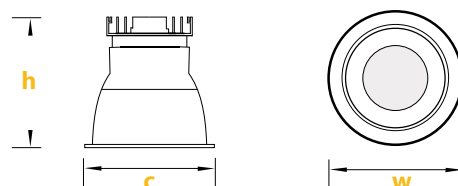

LUMEN OUTPUT:

Watts	30K	35K	40K
10W	1050 lm	1100 lm	1125 lm
20W	1915 lm	1950 lm	1985 lm
30W	2950 lm	3010 lm	3070 lm