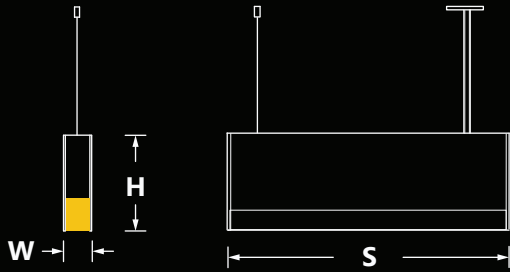

SPECIFICATION:

Sonic VECTOR+ - - - - - - - - - - - -

Enter the Product Code into the boxes above.

TYPE <input type="checkbox"/> FV - Flush Vcut <input type="checkbox"/> FR - Flush Regular <input type="checkbox"/> XS - X Design <input type="checkbox"/> DS - DOME <input type="checkbox"/> <input type="text"/> * <small>*Please specify custom type.</small>	HEIGHT <input type="checkbox"/> 12 Inch <input type="checkbox"/> 16 Inch <input type="checkbox"/> 24 Inch	SIZE <input type="checkbox"/> 4 Feet <input type="checkbox"/> 6 Feet <input type="checkbox"/> 8 Feet <input type="checkbox"/> <input type="text"/> * <small>* Please specify custom size</small>	SOURCE <input type="checkbox"/> 5W/Ft LED <input type="checkbox"/> 7W/Ft LED <input type="checkbox"/> 10W/FTLED* <small>*UD light distribution only.</small>	RADIANCE <input type="checkbox"/> DD - Direct (100%Down) <input type="checkbox"/> ID - Indirect (100%Up)** <input type="checkbox"/> UD - Uneven(70%Down/30%Up)** <small>*Light Distribution. **Suspended Configuration from 4 Feet and longer.</small>	VOLTAGE <input type="checkbox"/> 120V <input type="checkbox"/> 277V <input type="checkbox"/> 347V* <small>*Not available for all configurations.</small>
--	---	--	---	---	---

ACOUSTIC FINISH

LUMEN OUTPUT W/Ft:

Watts	30K	35K	40K
5W	515 lm	525 lm	535 lm
7W	720 lm	735 lm	750 lm
10W	1030lm	1050 lm	1080 lm

Project:

Type:

SIZE:

FR - FLUSH REGULAR

RADIANCE:

DIRECT DISTRIBUTION

UNEVEN DISTRIBUTION

H-Height	S-Size	W-Width
12 Inch = 11.75 Inch	4 Feet = 47.75 Inch	3.00 Inch
16 Inch = 15.75 Inch	6 Feet = 71.75 Inch	
24 Inch = 23.75 Inch	8 Feet = 95.75Inch	

DESIGN: