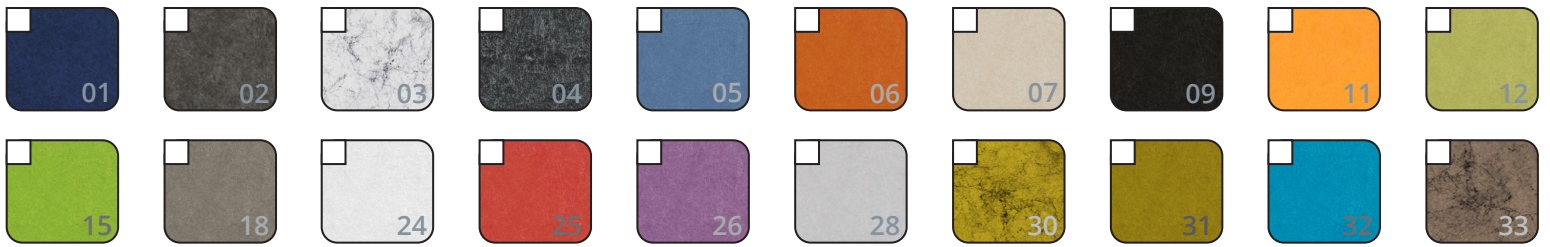

ACOUSTIC FINISH*

* Please specify Sides, for example (09/15)

LUMEN OUTPUT:

Watts	30K	35K	40K
15W	1400 lm	1430 lm	1460 lm
20W	1910 lm	1950 lm	1990 lm
25W	2350 lm	2400 lm	2450 lm

Project:

Type: