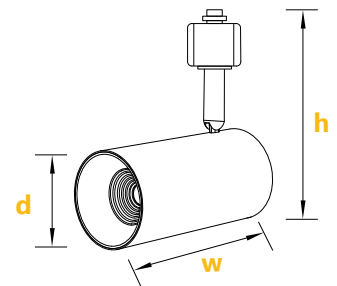

**FINISH**

- 
- WH - White
- 
- 
- BK - Black
- 
- 
- GR - Grey

**CCT**

- 
- 30K/90CRI - 3000Kelvin
- 
- 
- 35K/90CRI - 3500Kelvin
- 
- 
- 40K/90CRI - 4000Kelvin
- 
- \*Other options are available.

**DIMENSIONS:**

Height	Width	Diameter
5.500"	4.125"	2.375"

**LUMEN OUTPUT:**

Watts	30K	35K	40K
10W	950 lm	1000 lm	1050 lm

Project:

Type: